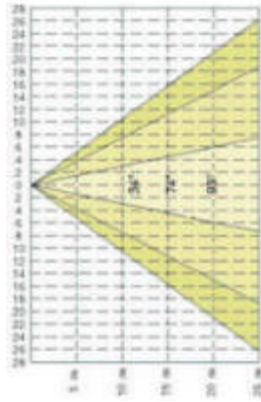

### Lighted surface LXh

	30° Narrow Beam Lens	70° standard	90° Wide Beam Lens
5m	12,500 Lux ø 3.1 m	5,700 Lux ø 7.5 m	4000 Lux ø 10.5 m
10m	3125 Lux ø 6 m	1425 Lux ø 15 m	1100 Lux ø 21 m
15m	1300 Lux ø 8 m	604 Lux ø 22.5 m	512 Lux ø 31.6 m
20m	780 Lux ø 12.1 m	377 Lux ø 30 m	288 Lux ø 42.2 m
25m	500 Lux ø 15.2 m	238 Lux ø 37.5 m	184 Lux ø 52.7 m